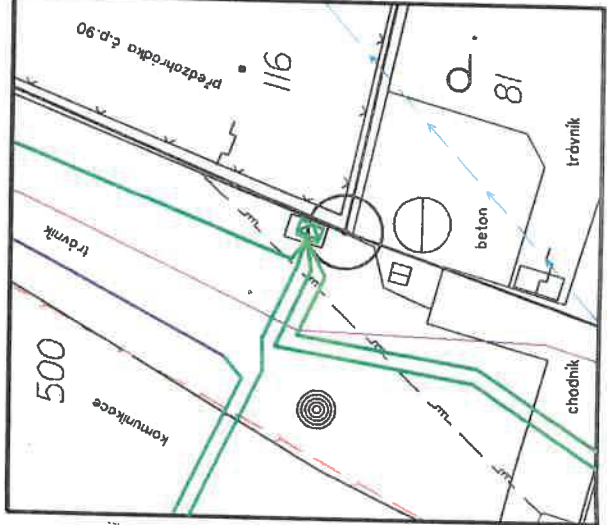

DETAIL UMÍSTĚNÍ

č.13 SS100/NK

u č.p.202

1:100

DETAIL UMÍSTĚNÍ

č.17 SS200/NK

u č.p.240

1:100

DETAIL UMÍSTĚNÍ

pilíře R768705 SR352/NK

u č.p.48

1:100

DETAIL UMÍSTĚNÍ

pilíře R405191 SD732/NK

u č.p.200

1:100

DETAIL UMÍSTĚNÍ

č.19 SS200/NK

u č.p.90 a 89

1:100

DETAIL UMÍSTĚNÍ

pilíře č.1 SS200/NK

u č.p.46 a 45

1:100