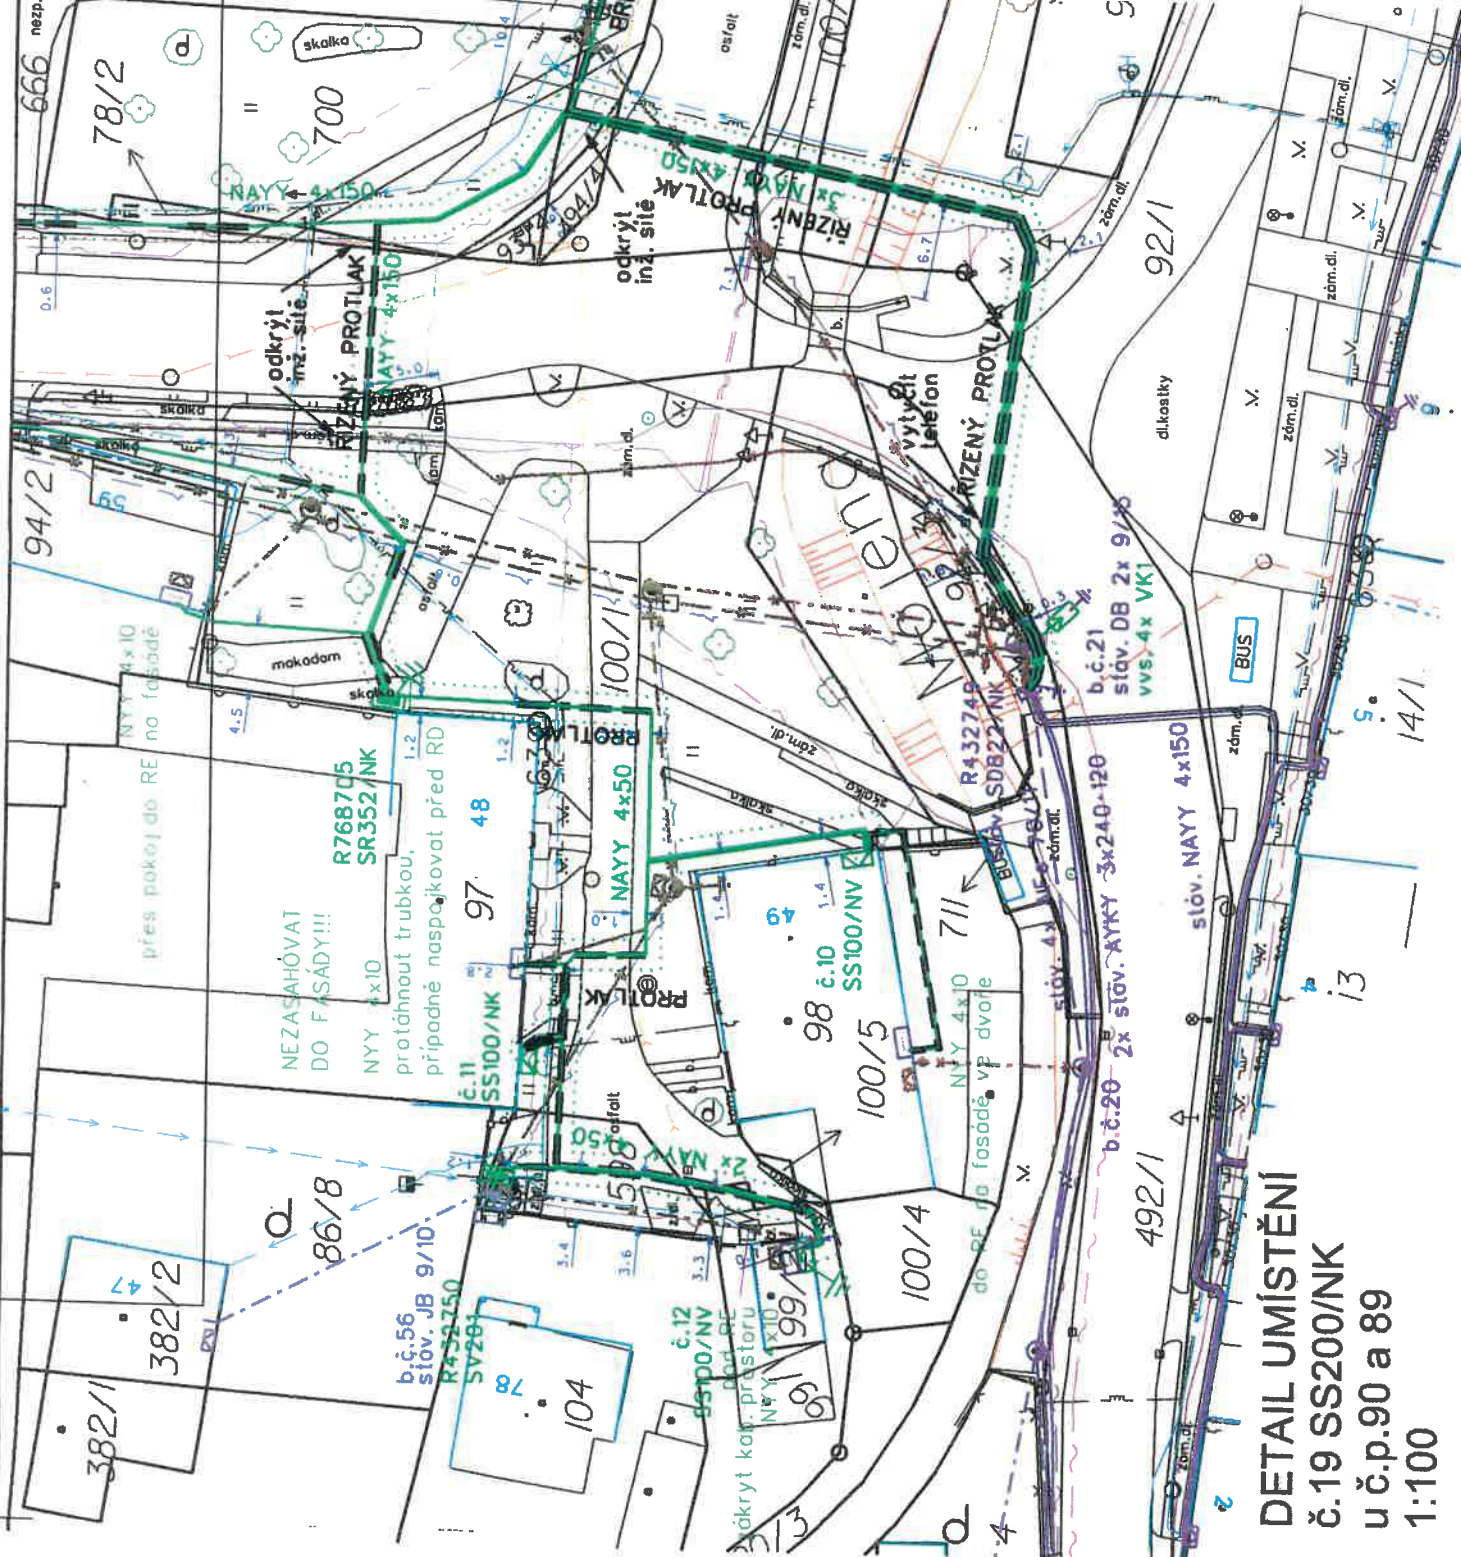

DETAIL UMÍSTĚNÍ

č.13 SS100/NK

u č.p.202

1:100

DETAIL UMÍSTĚNÍ

č.17 SS200/NK

u č.p.240

1:100

DETAIL UMÍSTĚNÍ

pilíře R768705 SR352/NK

u č.p.48

1:100

DETAIL UMÍSTĚNÍ

pilíře R405191 SD732/NK

u č.p.200

1:100

DETAIL UMÍSTĚNÍ

č.19 SS200/NK

u č.p.90 a 89

1:100

DETAIL UMÍSTĚNÍ

pilíře č.1 SS200/NK

u č.p.46 a 45

1:100

DETAIL UMÍSTĚNÍ

pilíře č.3 SS200/NK

u č.p.44 a 43

1:100