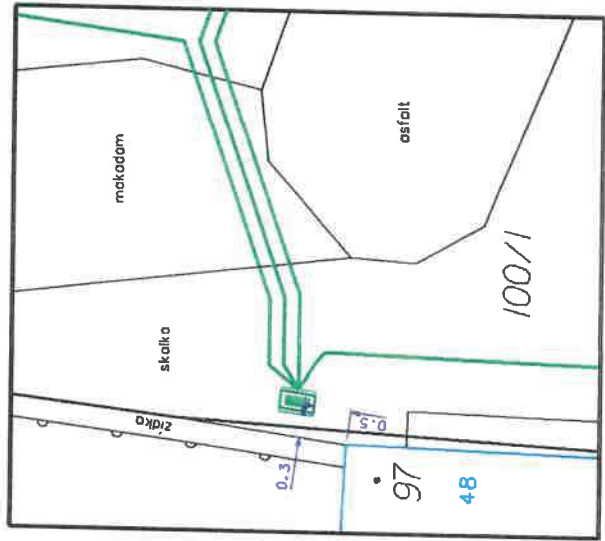

DETAIL UMÍSTĚNÍ

č.13 SS100/NK

u č.p.202

1:100

DETAIL UMÍSTĚNÍ

č.17 SS200/NK

u č.p.240

1:100

DETAIL UMÍSTĚNÍ

pilíře R768705 SR352/NK

u č.p.48

1:100

DETAIL UMÍSTĚNÍ

pilíře R405191 SD732/NK

u č.p.200

1:100

DETAIL UMÍSTĚNÍ

č.19 SS200/NK

u č.p.90 a 89

1:100

DETAIL UMÍSTĚNÍ

pilíře č.1 SS200/NK

u č.p.46 a 45

1:100

DETAIL UMÍSTĚNÍ

pilíře č.3 SS200/NK

u č.p.44 a 43

1:100