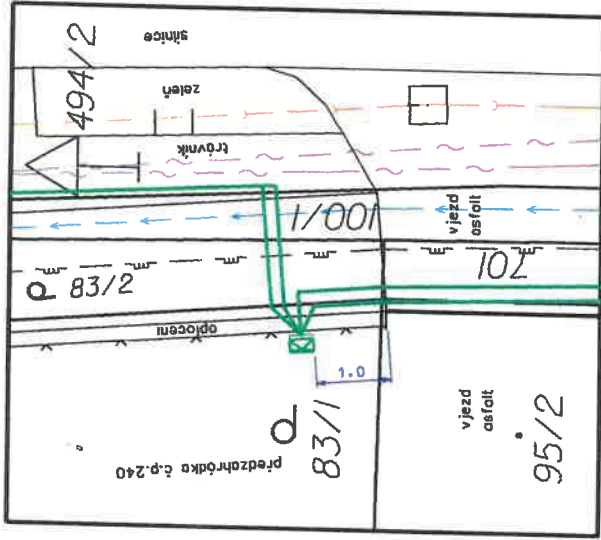

DETAIL UMÍSTĚNÍ

č.13 SS100/NK

u č.p.202

1:100

DETAIL UMÍSTĚNÍ

č.17 SS200/NK

u č.p.240

1:100

DETAIL UMÍSTĚNÍ

pilíře R768705 SR352/NK

u č.p.48

1:100

DETAIL UMÍSTĚNÍ

pilíře R405191 SD732/NK

u č.p.200

1:100

DETAIL UMÍSTĚNÍ

č.19 SS200/NK

u č.p.90 a 89

1:100

DETAIL UMÍSTĚNÍ

pilíře č.1 SS200/NK

u č.p.46 a 45

1:100

DETAIL UMÍSTĚNÍ

pilíře č.3 SS200/NK

u č.p.44 a 43

1:100